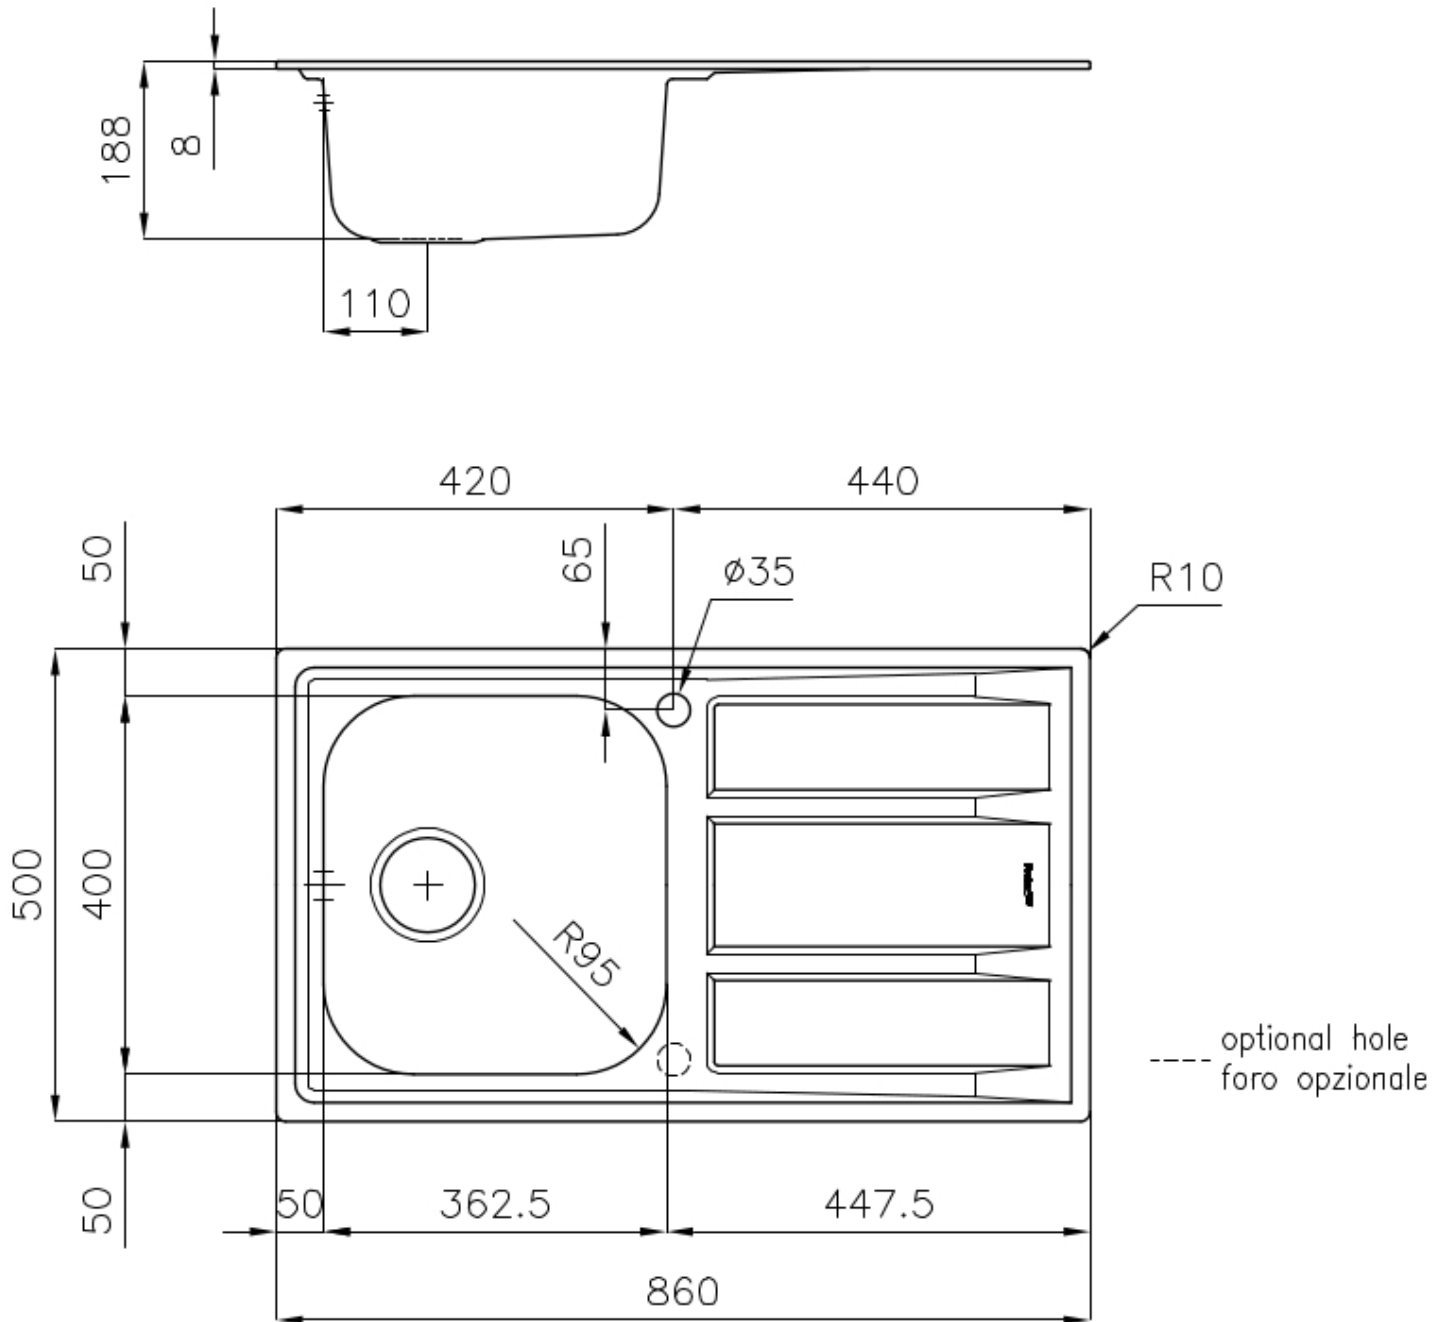

POSSIBILITÉ DE DEUXIÈME/TROISIÈME TROU

L'évier peut être personnalisé avec l'exécution sur demande lors de la commande de trous supplémentaires, qui peuvent être utilisés pour les mitigeurs à double trou, pour les vidanges avec télécommande ou pour l'installation de distributeurs de savon. Les positions sont marquées sur les dessins par des trous en pointillés.

VIDANGE 3,5" BASKET

La vidange est équipé d'une grande bonde de 3,5", avec un bouchon à panier pratique qui empêche les parties solides de s'écouler dans le drain.

DÉTAILS

Bord d'installation

Standard (bord de 8 mm)

Finition Brossée Foster

Matériau Acier inoxydable AISI 316

Textures Brossée Foster

Base 45 cm

Dimensions 860x500 mm

Équipement standard Crochets de fixation, joint, vidange, trop-plein et siphon, Emballage en boîte

Trous mitigeur 1 trou en standard - 2ème trou sur demande

Trou d'encastrement 840 x 480 mm

Égouttoir Oui

Largeur 86 cm

Mesure cuve 362,5x400mm

Numéro cuves 1 cuve

Vidange Vidange de 3,5

DESSINS TECHNIQUES